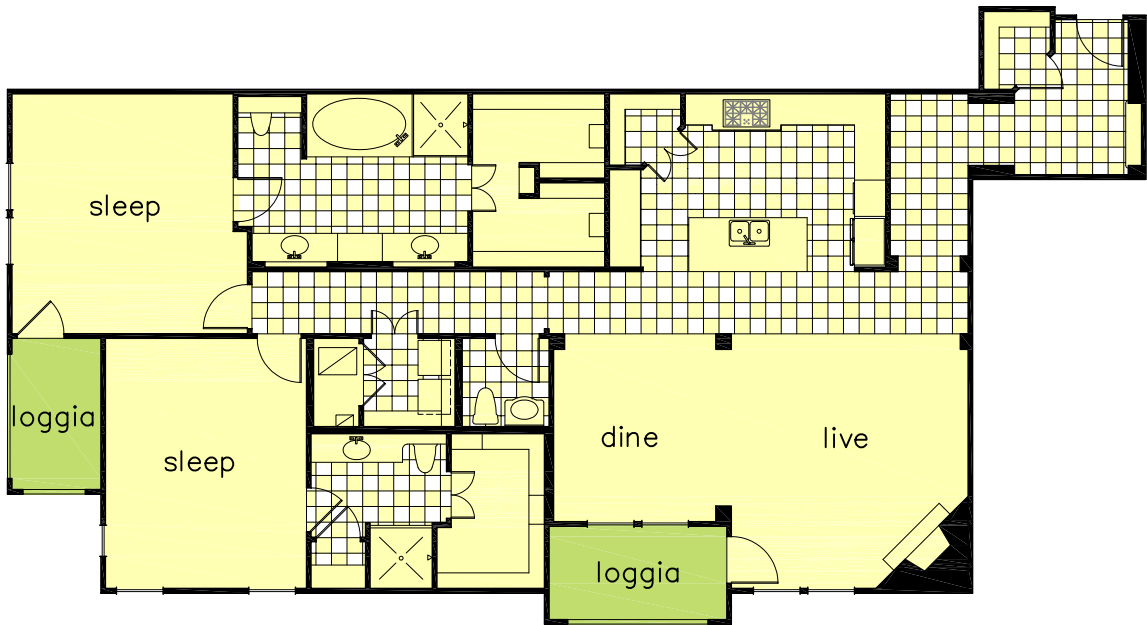

Salerno – alt

2 bedroom • 2.5 bath • flat
living 1,966 sqft • loggia 133 sqft

2,099 sqft

Salerno

2 bedroom • 2.5 bath • flat
living 1,977 sqft • loggia 133 sqft

2,110 sqft